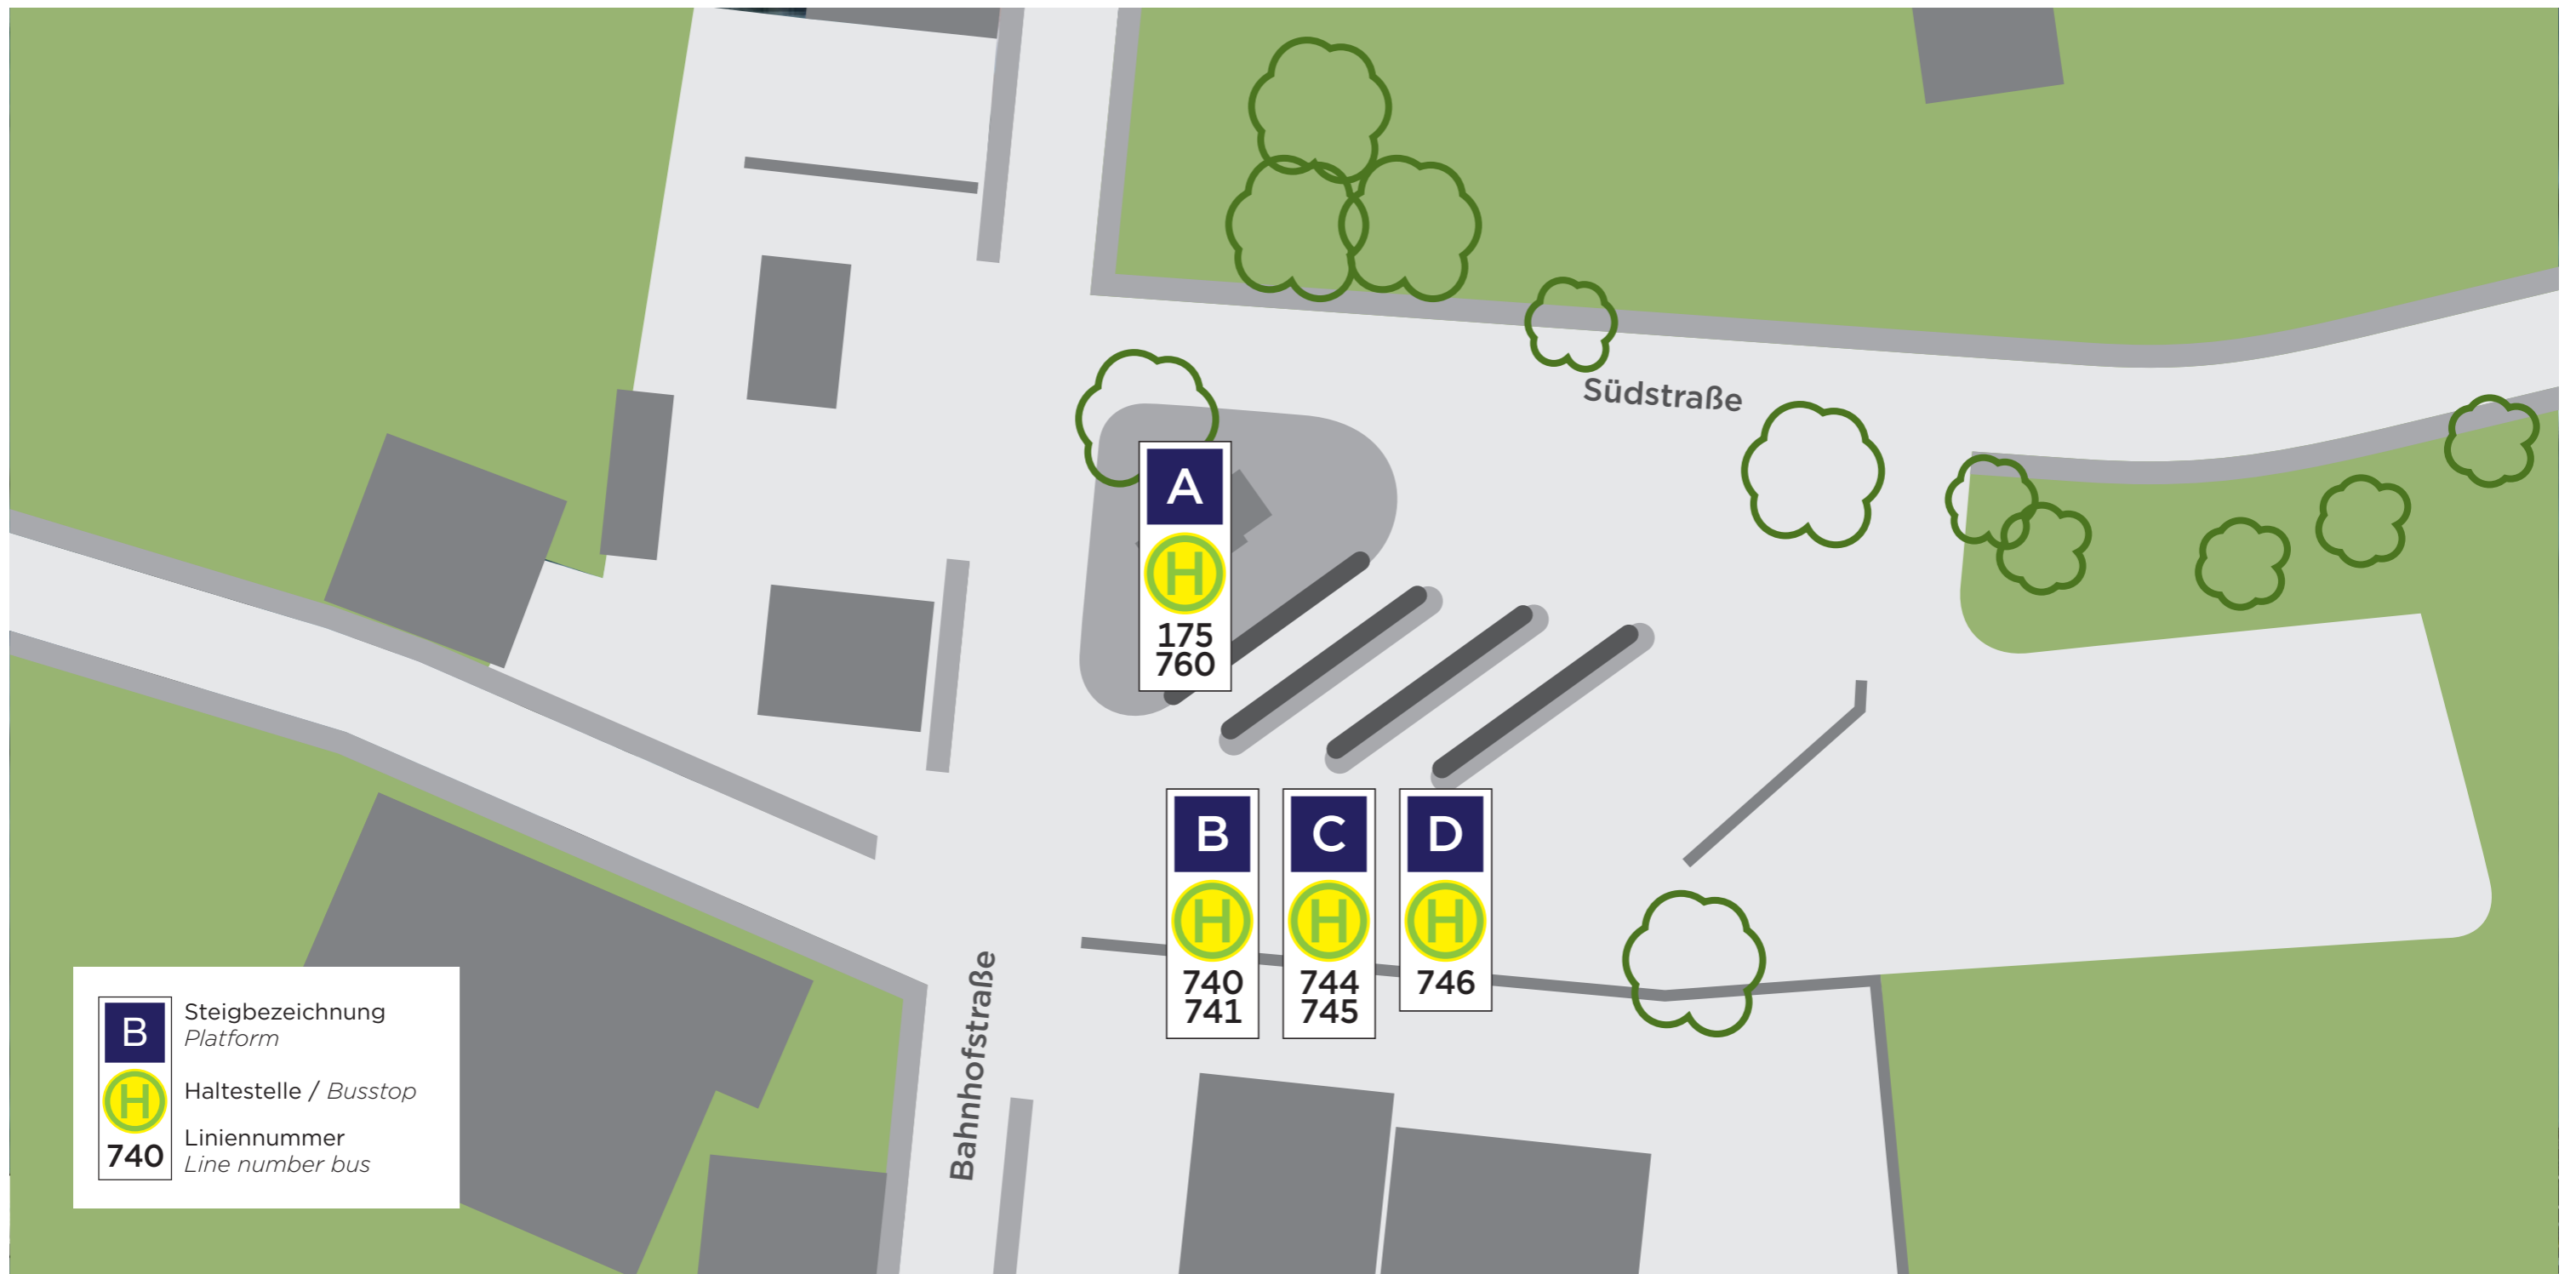

# Litschau Busbahnhof

Stand: Juni 2022

Linie nach	Steig	Linie nach	Steig	Linie nach	Steig
175 Wien Praterstern	A	741 Gmünd Schubertplatz via Schrems	B	746 Reingers Gemeindeamt via Reitzenschlag	D
740 Litschau Volksschule bzw. Gmünd Schubertplatz	B	744 Nová Bystrice autobusové nádr.	C	760 Göpfritz/Wild Bahnhof	A
		745 Reingers Gemeindeamt	C		

**B** Steigbezeichnung  
Platform

**H** Haltestelle / Busstop

**740** Liniennummer  
Line number bus

[www.vor.at](http://www.vor.at)

0800 22 23 24

VOR AnachB App

ServiceCenter BahnhofCity Wien West